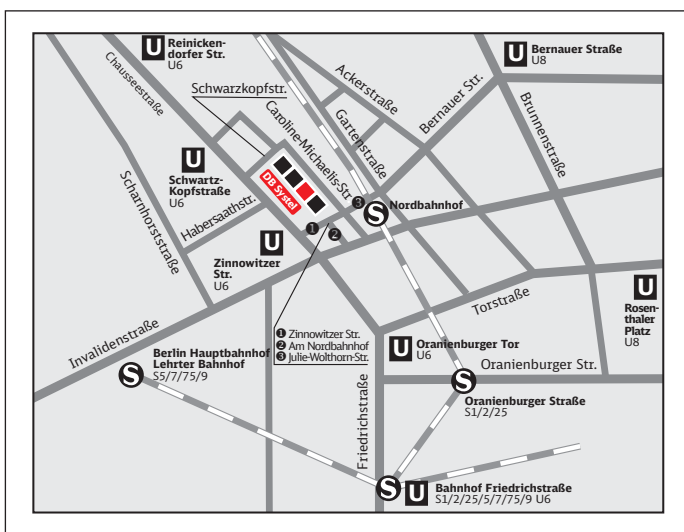

DB Systel, 10115 Berlin (Mitte)

Caroline-Michaelis-Straße 5-11 (Stettiner Carrée)

So erreichen Sie uns:

Mit öffentlichen Verkehrsmitteln:

Vom Hauptbahnhof mit den S-Bahn-Linien S5 (Richtung Strausberg), S7 (Richtung Ahrensfelde) oder S75 (Richtung Wartenberg) bis Friedrichstraße. Vom Hauptbahnhof (Ausgang Europa Platz, Invalidenstraße) fährt der Bus 245 in Richtung Nordbahnhof. Dort aussteigen, der Julie-Wolfthorn-Straße in Richtung Zinnowitzer Straße folgen und nach ca. 100 m rechts in die Caroline-Michaelis-Straße.

DB Systel befindet sich in Haus B, 2. Etage.

Mit dem PKW:

A114 aus Richtung Hamburg/Rostock/Stettin
Autobahnabfahrt Pankow bis Ende Ausfahrt Prenzlauer Allee (B109). Weiter auf B109 (Schilder nach B109/Prenzlauer Berg). Rechts abbiegen in die Danziger Straße. Diese über die Eberswalder Straße, Bernauer Straße bis auf Julie-Wolfthorn-Straße folgen, dann rechts in die Caroline-Michaelis-Straße.

A100 aus Richtung Hannover/Frankfurt

Die Stadtautobahn an der Abfahrt Seestraße verlassen. In der Seestraße rechts abbiegen in die Müllerstraße/Chaussee-Straße. Dann links in die Zinnowitzer Straße, weiter in die Julie-Wolfthorn-Straße und wieder links in die Caroline-Michaelis-Straße.