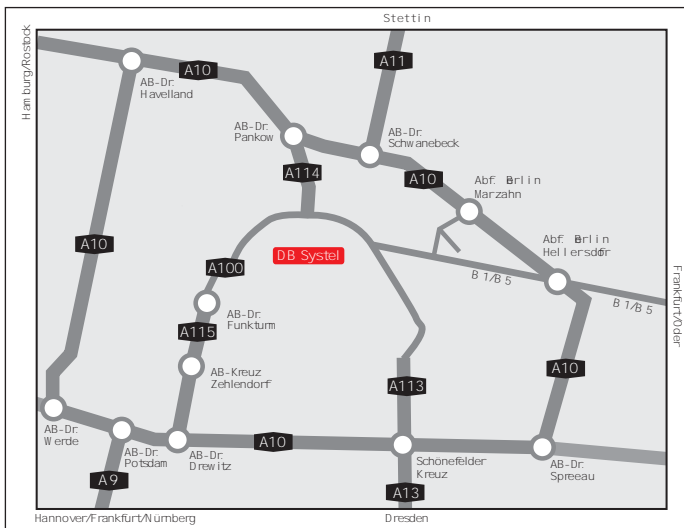

DB Systel, 10115 Berlin (Mitte)

Caroline-Michaelis-Straße 5-11 (Stettiner Carrée)

So erreichen Sie uns:

Mit öffentlichen Verkehrsmitteln:

Vom Hauptbahnhof mit den S-Bahn-Linien S5 (Richtung Strausberg), S7 (Richtung Ahrensfelde) oder S75 (Richtung Wartenberg) bis Friedrichstraße. Vom Hauptbahnhof (Ausgang Europa Platz, Invalidenstraße) fährt der Bus 245 in Richtung Nordbahnhof. Dort aussteigen, der Julie-Wolfthorn-Straße in Richtung Zinnowitzer Straße folgen und nach ca. 100 m rechts in die Caroline-Michaelis-Straße.

Aus Richtung Ostbahnhof zur Friedrichstraße mit S5, S75 (Richtung Spandau) oder S7 (Richtung Wannsee). Friedrichstraße umsteigen in S1 (Richtung Oranienburg), S2 (Richtung Bernau) oder S25 (Richtung Hennigsdorf). Zwei Stationen fahren, Nordbahnhof aussteigen. Den Nordbahnhof in Fahrtrichtung der S-Bahn durch den Ausgang „Garten- und Bernauer Straße“ verlassen. Dann links in die Julie-Wolfthorn-Straße entlang gehen bis zur Kreuzung und rechts in die Caroline-Michaelis-Straße (Neubauten Stettiner Carrée) einbiegen; oder Friedrichstraße umsteigen in U-Bahn Linie U6 (Richtung Alt-Tegel), zwei Stationen fahren und „Zinnowitzer Straße“ entgegen der Fahrtrichtung aussteigen. Die Chaussee-Straße in Richtung Norden gehen und nach ca. 100 m rechts in die Zinnowitzer Straße einbiegen. An der nächsten Kreuzung links in die Caroline-Michaelis-Straße.

A100 aus Richtung Hannover/Frankfurt

Die Stadtautobahn an der Abfahrt Seestraße verlassen. In der Seestraße rechts abbiegen in die Müllerstraße/Chaussee-Straße. Dann links in die Zinnowitzer Straße, weiter in die Julie-Wolfthorn-Straße und wieder links in die Caroline-Michaelis-Straße.